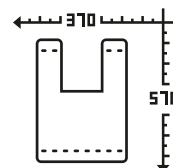

Пакет «майка» 35х57 см, *

тип поліетилену HDPE (матовий, шурхотить), боковий фалець 8 см, товщина 20 мкм

Ціна за пакет	5000 шт.	7000 шт.	10000 шт.	20000 шт.	30000 шт.	50000 шт.
Білий	1,81	1,52	1,21	0,96	0,80	0,75

тип поліетилену HDPE (матовий, шурхотить), боковий фалець 8 см, товщина 25 мкм

Ціна за пакет	5000 шт.	7000 шт.	10000 шт.	20000 шт.	30000 шт.	50000 шт.
Білий	1,98	1,69	1,40	1,13	0,95	0,90