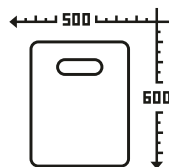

Пакет «банан» 50x60 см, *1 *

тип поліетилену HDPE (матовий, шурхотить), товщина 60 мкм

Ціна за пакет	500 шт.	1000 шт.	2000 шт.	20000 шт.	50000 шт.
Білий	5,37	4,98	4,60	2,00	1,89